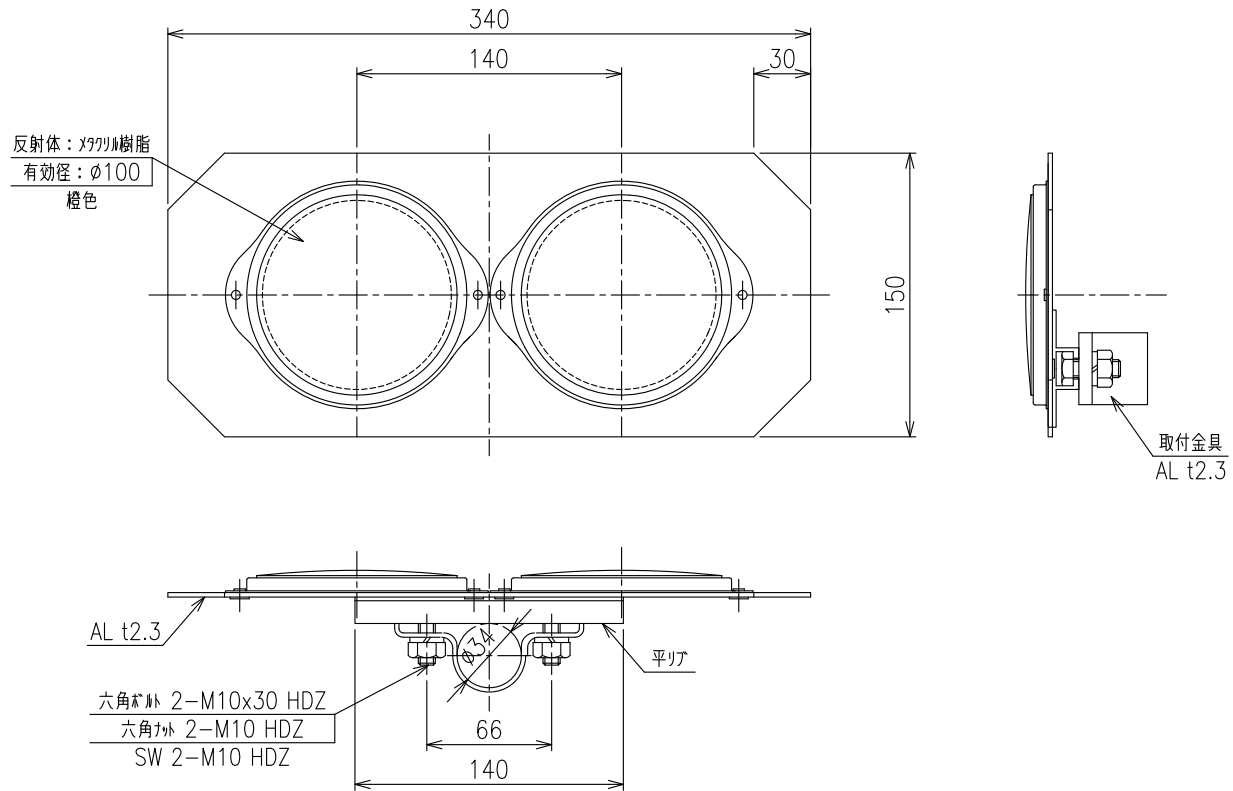

# DYB2-H-34

(二眼横 頭部)

重量: 680g